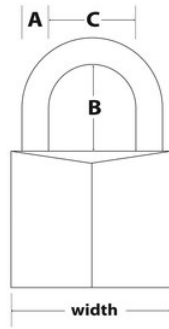

640EURDLH

40mm52mm

&

• 40mm 640EURDLH40mm6mm52mm5

•

• 5

•

•

640EURDLH

40mm

A: 6mm B: 52mm C:
19mm

4

24

Master Lock Europe S.A.S.

10 avenue de l'arche - Le Colisée Gardens, bâtiment A - 92 400 Courbevoie - La Défense - France
O:+33-1-41437200 | F:+33-1-41437204
www.masterlock.eu