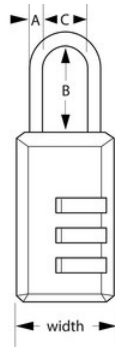

646EURD

20mm

&

- 20mm 646EURD20mm3mm22mm3

- 3

- 3

-

-

-

646EURD

20mm

A: 3mm B: 22mm C:
9mm

6

36

Master Lock Europe S.A.S.

10 avenue de l'arche - Le Colisée Gardens, bâtiment A - 92 400 Courbevoie - La Défense - France
O: +33-1-41437200 | F: +33-1-41437204
www.masterlock.eu