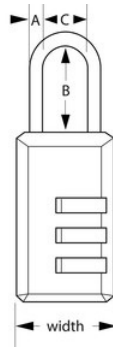

646EURT

20mm ; 2-

&

- 20mm 646EURT20mm3mm22mm3

- 3

- 3

-

-

-

646EURT

20mm

A: 3mm B: 22mm C:
9mm

6

36

Master Lock Europe S.A.S.

10 avenue de l'arche - Le Colisée Gardens, bâtiment A - 92 400 Courbevoie - La Défense - France
O:+33-1-41437200 | F:+33-1-41437204
www.masterlock.eu