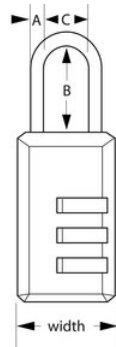

647EURD

30mm ;

• 30mm      647EURD30mm5mm24mm3

•

• 3

•

647EURD

30mm

A: 5mm B: 24mm C:  
14mm

6

36

---

**Master Lock Europe S.A.S.**

10 avenue de l'arche - Le Colisée Gardens, bâtiment A - 92 400 Courbevoie - La Défense - France  
O:+33-1-41437200 | F:+33-1-41437204  
[www.masterlock.eu](http://www.masterlock.eu)