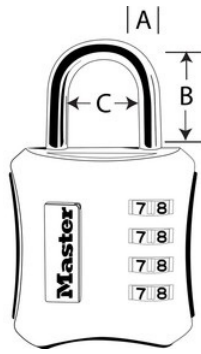

653EURD

50mm

A: 6mm B: 24mm C:
19mm

///

4

24

Master Lock Europe S.A.S.

10 avenue de l'arche - Le Colisée Gardens, bâtiment A - 92 400 Courbevoie - La Défense - France
O:+33-1-41437200 | F:+33-1-41437204
www.masterlock.eu