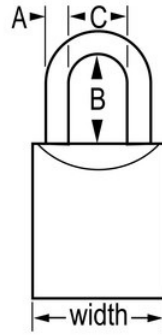

6830MK
40mm ProSeries® ,

- / 6830MKProSeries®40mm28mm6mm/5
 - 40mm
 - 28mm6mm
 -
 - 5
-

6830MK

40mm

A: 6 mm B: 28 mm C: 20
mm

6

24

Master Lock Europe S.A.S.