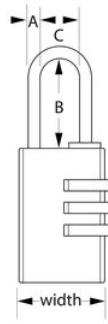

7620EURD

20mm

&

- 20mm 7620EURD20mm3mm21mm

- 3

- 3

-

7620EURD

20mm

A3 mm B21 mm C9
mm

4

24

Master Lock Europe S.A.S.

10 avenue de l'arche - Le Colisée Gardens, bâtiment A - 92 400 Courbevoie - La Défense - France
O:+33-1-41437200 | F:+33-1-41437204
www.masterlock.eu