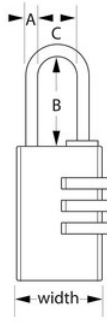

7620EURT

20mm ; 2-

&

• 20mm 7620EURT20mm3mm21mm

• 3

• 3

•

•

7620EURT

20mm

A: 3mm B: 21mm C:
9mm

4

16

Master Lock Europe S.A.S.

10 avenue de l'arche - Le Colisée Gardens, bâtiment A - 92 400 Courbevoie - La Défense - France
O:+33-1-41437200 | F:+33-1-41437204
www.masterlock.eu