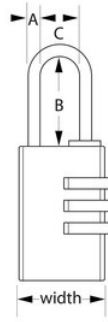

7620EURTCOL

20mm ; 2-;

&

- 20 7620EURTCOL20mm3mm21mm

- 3

- 3

- —

-

-

7620EURTCOL

20mm

A3 mm B21 mm C9
mm

4

16

Master Lock Europe S.A.S.

10 avenue de l'arche - Le Colisée Gardens, bâtiment A - 92 400 Courbevoie - La Défense - France
O:+33-1-41437200 | F:+33-1-41437204
www.masterlock.eu