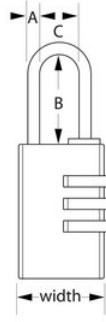

7630EURDCOL

30mm;

• 30mm 7630EURDCOL30mm5mm24mm3

•

• 3

•

7630EURDCOL

30mm

A5 mm B24 mm C14 mm

4

24

Master Lock Europe S.A.S.

10 avenue de l'arche - Le Colisée Gardens, bâtiment A - 92 400 Courbevoie - La Défense - France
O:+33-1-41437200 | F:+33-1-41437204
www.masterlock.eu