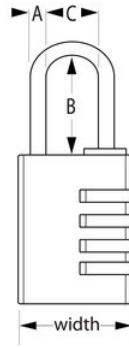

7640EURD

40mm

Tools, Job Boxes &
Gang Boxes

School, Employee
& Health Club

- 40mm 7640EURD40mm6mm26mm4

-

- 4

-

7640EURD

40mm

A: 6mm B: 27mm C:
22mm

4

24

Master Lock Europe S.A.S.

10 avenue de l'arche - Le Colisée Gardens, bâtiment A - 92 400 Courbevoie - La Défense - France
O:+33-1-41437200 | F:+33-1-41437204
www.masterlock.eu