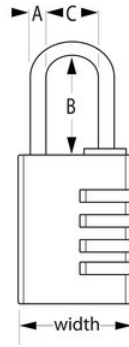

7640EURDBLK

40mm ;

- 40mm 7640EURDBLK40mm6mm26mm4

-

- 3

-

7640EURDBLK

40mm

A: 6mm B: 27mm C:
22mm

4

24

Master Lock Europe S.A.S.

10 avenue de l'arche - Le Colisée Gardens, bâtiment A - 92 400 Courbevoie - La Défense - France
O:+33-1-41437200 | F:+33-1-41437204
www.masterlock.eu