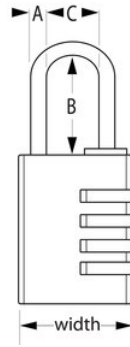

7640EURDBLK

40mm ;

• 40mm 7640EURDBLK40mm6mm26mm4

•

• 4

•

7640EURDBLK

40mm

A: 6 mm B: 27 mm C: 22
mm

Resettable Combination

4

24

Master Lock Europe S.A.S.

10 avenue de l'arche - Le Colisée Gardens, bâtiment A - 92 400 Courbevoie - La Défense - France
O: +33-1-41437200 | F: +33-1-41437204
www.masterlock.eu