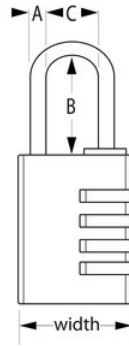

7640EURDBLKLH

40mm 51mm;

- 40mm 7640EURDBLKLH40mm6mm51mm4

•

•

- 4

•

7640EURDBLKLH

40mm

A: 6mm B: 51mm C:
22mm

4

24

Master Lock Europe S.A.S.

10 avenue de l'arche - Le Colisée Gardens, bâtiment A - 92 400 Courbevoie - La Défense - France
O:+33-1-41437200 | F:+33-1-41437204
www.masterlock.eu