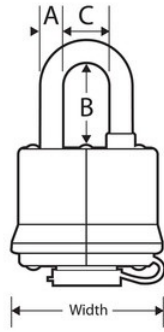

•

7804EURD

40mm

A9 mm B29 mm C16 mm

4

24

Master Lock Europe S.A.S.

10 avenue de l'arche - Le Colisée Gardens, bâtiment A - 92 400 Courbevoie - La Défense - France
O:+33-1-41437200 | F:+33-1-41437204
www.masterlock.eu