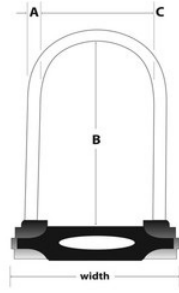

8170EURDPRO

10cm 20cm U;

- 8170EURDPRO U10cm12mm20cm
- 
- 
- 
- 
-

8170EURDPRO

6

---

**Master Lock Europe S.A.S.**

10 avenue de l'arche - Le Colisée Gardens, bâtiment A - 92 400 Courbevoie - La Défense - France  
O:+33-1-41437200 | F:+33-1-41437204  
[www.masterlock.eu](http://www.masterlock.eu)