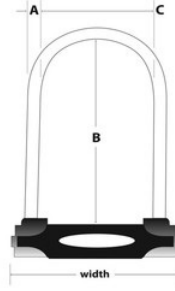

8195EURDPROCOLWR

A: 13mm B: 280mm C: 110mm

4

12

Master Lock Europe S.A.S.

10 avenue de l'arche - Le Colisée Gardens, bâtiment A - 92 400 Courbevoie - La Défense - France
O:+33-1-41437200 | F:+33-1-41437204
www.masterlock.eu