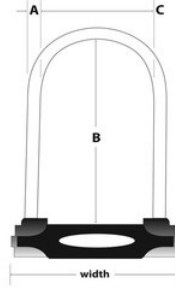

8195EURDPROLW

A: 13mm B: 280mm C: 110mm

4

12

Master Lock Europe S.A.S.

10 avenue de l'arche - Le Colisée Gardens, bâtiment A - 92 400 Courbevoie - La Défense - France
O:+33-1-41437200 | F:+33-1-41437204
www.masterlock.eu