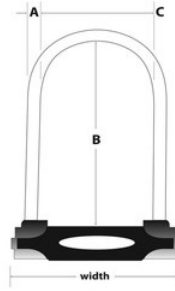

8285EURDPRO

A: 13mm B: 280mm C: 110mm

4

12

Master Lock Europe S.A.S.

10 avenue de l'arche - Le Colisée Gardens, bâtiment A - 92 400 Courbevoie - La Défense - France
O:+33-1-41437200 | F:+33-1-41437204
www.masterlock.eu