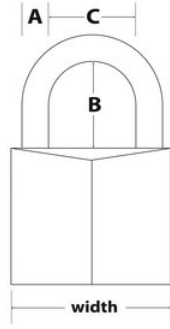

9130EURD

30mm

- 30mm 9130EURD30mm5mm18mm4

- 

- 4

- 

- 

9130EURD

30mm

A5 mm B18 mm C14 mm

4

24

---

**Master Lock Europe S.A.S.**

10 avenue de l'arche - Le Colisée Gardens, bâtiment A - 92 400 Courbevoie - La Défense - France  
O:+33-1-41437200 | F:+33-1-41437204  
[www.masterlock.eu](http://www.masterlock.eu)