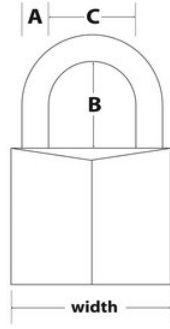

9140EURD

40mm

- 40mm 9140EURD40mm6mm21mm4

-

- 4

-

-

9140EURD

40mm

A6 mm B21 mm C21 mm

4

24

Master Lock Europe S.A.S.

10 avenue de l'arche - Le Colisée Gardens, bâtiment A - 92 400 Courbevoie - La Défense - France
O:+33-1-41437200 | F:+33-1-41437204
www.masterlock.eu