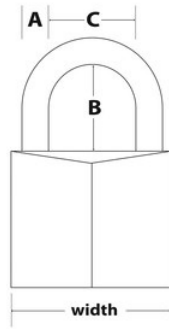

9140EURDLH

40mm 51mm

- 40mm 9140EURDLH40mm6mm51mm4

-

-

- 4

-

-

9140EURDLH

40mm

A: 6mm B: 51mm C:
21mm

4

24

Master Lock Europe S.A.S.

10 avenue de l'arche - Le Colisée Gardens, bâtiment A - 92 400 Courbevoie - La Défense - France
O:+33-1-41437200 | F:+33-1-41437204
www.masterlock.eu