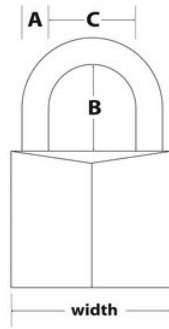

9140EURT

40mm ; 2-

- 40mm      9140EURT40mm6mm21mm4

- 

- 4

- 

- 2

- 

9140EURT

40mm

A: 6mm B: 21mm C:  
21mm

4

16

---

**Master Lock Europe S.A.S.**

10 avenue de l'arche - Le Colisée Gardens, bâtiment A - 92 400 Courbevoie - La Défense - France  
O:+33-1-41437200 | F:+33-1-41437204  
[www.masterlock.eu](http://www.masterlock.eu)