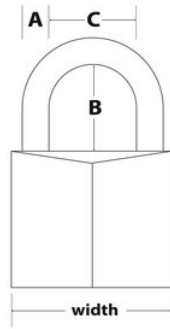

9140EURTLK

40mm ; ; 2-

• 40mm 9140EURTLK40mm6mm21mm4

•

• 4

•

• 2

•

• 2

•

9140EURTBLK

40mm

A: 6 mm B: 21 mm C: 21
mm

4

16

Master Lock Europe S.A.S.