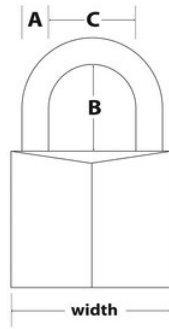

9140EURTBK

40mm ; ; 2-

• 40mm 9140EURTBK40mm6mm21mm4

•

• 4

•

• 2

•

• 2

•

9140EURTBLK

40mm

A: 6mm B: 21mm C:
21mm

4

16

Master Lock Europe S.A.S.