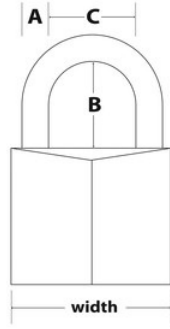

9150EURD

50mm

&

• 50mm      9150EURD50mm7mm25mm5

•

• 5

•

•

9150EURD

50mm

A7 mm B25 mm C25 mm

4

24

---

**Master Lock Europe S.A.S.**

10 avenue de l'arche - Le Colisée Gardens, bâtiment A - 92 400 Courbevoie - La Défense - France  
O:+33-1-41437200 | F:+33-1-41437204  
[www.masterlock.eu](http://www.masterlock.eu)