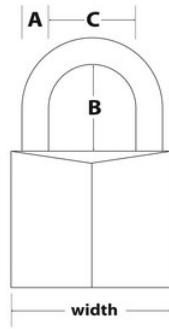

9160EURD

60mm

&

Self-Storage Units  
& Lockers

• 60mm 9160EURD60mm7mm29,3mm5

•

• 5

•

•

9160EURD

A: 7mm B: 29mm C:  
29mm

4  
24

---

**Master Lock Europe S.A.S.**

10 avenue de l'arche - Le Colisée Gardens, bâtiment A - 92 400 Courbevoie - La Défense - France  
O:+33-1-41437200 | F:+33-1-41437204  
[www.masterlock.eu](http://www.masterlock.eu)