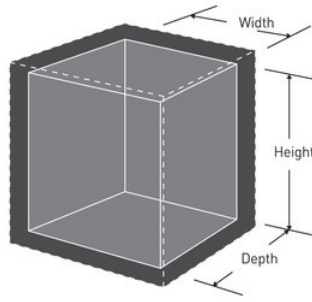

H0100EURHRO

-
- UL/ETL843°CCDU30
- ETL
- —2
-

H0100EURHRO

H0100EURHRO

H x W x D 15,6cm x 36,2cm x 33cm

x x 8,6cm x 30,5cm x
18,7cm

4,89 L

7,7 kg