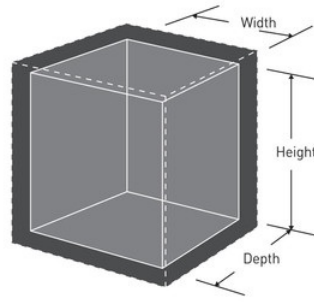

KB-50ML

50

- KB-50ML50

- —2

- 505

-

**H x W x D**

KB-50ML

30 cm x 23.9 cm x 9.8  
cm

3

---

**Master Lock Europe S.A.S.**

10 avenue de l'arche - Le Colisée Gardens, bâtiment A - 92 400 Courbevoie - La Défense - France  
O:+33-1-41437200 | F:+33-1-41437204  
[www.masterlock.eu](http://www.masterlock.eu)