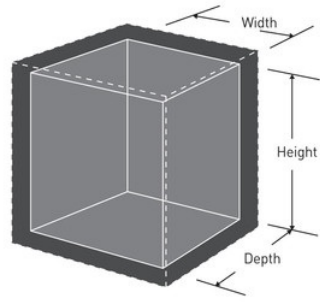

KDS1EURHRO

• KDS1EURHRO

- 2
- 4
- 10
-

H x W x D

KDS1EURHRO

7.5 x 17 x 17

3

Master Lock Europe S.A.S.