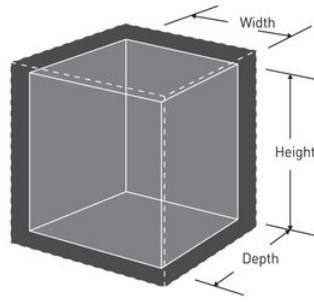

LFW205TWC

A4

U

LFW205TWCXXL60%

-
- 62,5cm
-
- UL/ETL927°CCDU60
- ETL2420cm
- ETL4,5
- 2 + 1
-
-

LFW205TWC

47.2cm

H x W x D

60.3cm x 47.2cm x 49.1cm

x x

49,8cm x 37,6cm x 30,2cm

56,5 L

56,6 kg

4AAA

1

Master Lock Europe S.A.S.