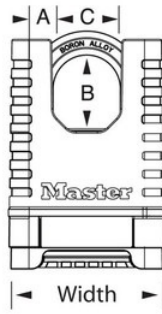

M1177EURD

58mmExcell®

• 410,000 Excell®M1177EURD58mm28mm9mm10,000

•

•

•

•

• 58mm

• 28mm

M1177EURD

58mm

A: 9mm B: 28mm C:
24mm

4

24

Master Lock Europe S.A.S.

10 avenue de l'arche - Le Colisée Gardens, bâtiment A - 92 400 Courbevoie - La Défense - France
O:+33-1-41437200 | F:+33-1-41437204
www.masterlock.eu