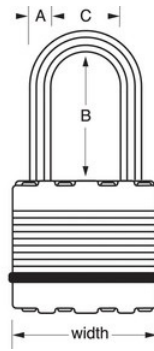

## M15EURDLF

64mmExcell® 38mm

&

&

- Tough-Cut™ 50%
- 38mm
- Dual-Armor™ 64mm

Excell®M15EURDLF64mm11mm38mmTough-Cut™ 50%5

- 
- 
- 5
-

M15EURDLF

64mm

A: 11mm B: 38mm C: 36mm

4

24

---

**Master Lock Europe S.A.S.**

10 avenue de l'arche - Le Colisée Gardens, bâtiment A - 92 400 Courbevoie - La Défense - France  
O:+33-1-41437200 | F:+33-1-41437204  
[www.masterlock.eu](http://www.masterlock.eu)