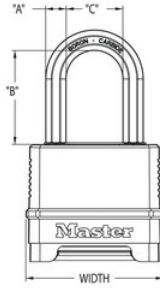

M178EURD
57mm Excell® ;

• Tough-Cut™ 50% Excell® M178EURD57mm9mm28mmTough-Cut™ 50%

• 57mm

•

•

• 410,000

•

•

•

M178EURD

57mm

A: 9mm B: 28mm C:
24mm

4

24

Master Lock Europe S.A.S.

10 avenue de l'arche - Le Colisée Gardens, bâtiment A - 92 400 Courbevoie - La Défense - France
O: +33-1-41437200 | F: +33-1-41437204
www.masterlock.eu