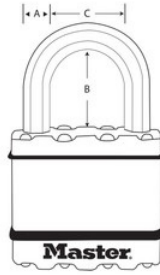

## M1BEURT

45mm Excell® ; ;2-

&

&

- Tough-Cut™ 50% Excell®M1BEURT45mm8mm24mmTough-Cut™ 50%4

•

- Dual-Armor™ 45mm

•

•

- 4

•

•

M1BEURT

45mm

A: 8mm B: 24mm C:  
20mm

4