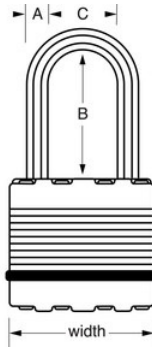

M1EURDLJ

45mmExcell® 64mm

&

&

1500eURDBLK4400EURD)

- Tough-Cut™ 50%
 - 64mm
 - Dual-Armor™ 45mm
 -
 -
 - 4
 -
- Excell® M1EURDLJ45mm8mm64mmTough-Cut™ 50%4

M1EURDLJ

45mm

A: 8mm B: 64mm C:
20mm

4

24

Master Lock Europe S.A.S.

10 avenue de l'arche - Le Colisée Gardens, bâtiment A - 92 400 Courbevoie - La Défense - France
O:+33-1-41437200 | F:+33-1-41437204
www.masterlock.eu