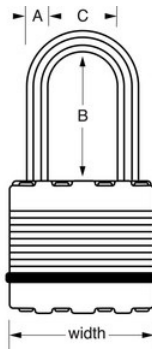

M1EURTRI

45mmExcell®; 3-

&

&

- Tough-Cut™ 50%

Excell®M1EURTRI45mm8mm24mmTough-Cut™ 50%4

-
- Dual-Armor™ 45mm

-
-
- 4

-
-

M1EURTRI

45mm

A: 8mm B: 24mm C:
20mm

4

16

Master Lock Europe S.A.S.

10 avenue de l'arche - Le Colisée Gardens, bâtiment A - 92 400 Courbevoie - La Défense - France
O:+33-1-41437200 | F:+33-1-41437204
www.masterlock.eu