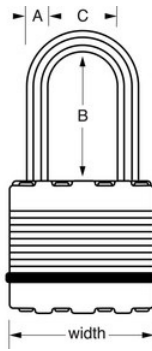

M1EURTRILH

45mm 51mm Excell® ; 3-

• Tough-Cut™ 50% Excell® M1EURTRILH45mm8mm51mmTough-Cut™ 50%4

• 51mm

• Dual-Armor™ 45mm

•

•

• 4

•

•

M1EURTRILH

45mm

A: 8mm B: 51mm C:
20mm

4

16

Master Lock Europe S.A.S.