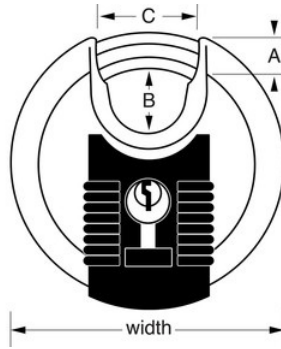

M40EURT

70mm

A: 10mm B: 16mm C: 21mm

/

4

16

Master Lock Europe S.A.S.

10 avenue de l'arche - Le Colisée Gardens, bâtiment A - 92 400 Courbevoie - La Défense - France
O:+33-1-41437200 | F:+33-1-41437204
www.masterlock.eu