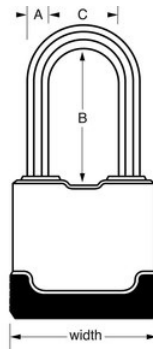

M515EURDLH

54mm Excell®

51mm

&

&

- Rust-Oleum®
- Tough-Cut™ 50%
- 51mm
- Dual-Armor™ 54mm
- 
- 
- 4
- 

Excell® M515EURDLH54mmRust-Oleum®10mm51mmTough-Cut™ 50%4

Rust-Oleum Certified ProtectionRust-Oleum Corporation

M515EURDLH

54mm

A: 10mm B: 51mm C: 24mm

4

24

---

**Master Lock Europe S.A.S.**

10 avenue de l'arche - Le Colisée Gardens, bâtiment A - 92 400 Courbevoie - La Défense - France  
O:+33-1-41437200 | F:+33-1-41437204  
[www.masterlock.eu](http://www.masterlock.eu)