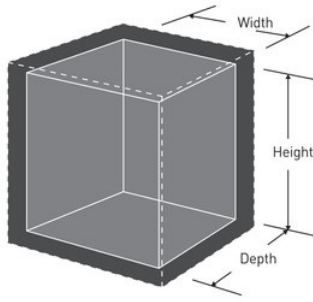

MLD08E

- MLD08E
-
- 2
-
-
-

H x W x D

MLD08E

8.1 cm x 30.7 cm x 25.1
cm

1

Master Lock Europe S.A.S.

10 avenue de l'arche - Le Colisée Gardens, bâtiment A - 92 400 Courbevoie - La Défense - France
O:+33-1-41437200 | F:+33-1-41437204
www.masterlock.eu