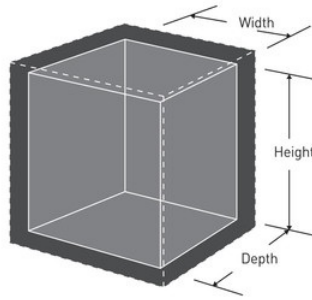

P008EML

P008EMLMP3GPS

-
-
-
- 22
-
- 88cm x
4mm
-

P008EML
/
88cm
/
4mm
H x W x D 7,4cm x 25,4cm x
20,1cm
x x 4,8cm x 24,9cm x 18cm
2,17 L
1,5 kg
/
4AA

2

Master Lock Europe S.A.S.

10 avenue de l'arche - Le Colisée Gardens, bâtiment A - 92 400 Courbevoie - La Défense - France
O:+33-1-41437200 | F:+33-1-41437204
www.masterlock.eu