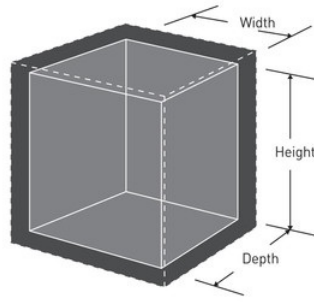

H x W x D

T0-331ML

95 cm x 55.1 cm x 50.2 cm

1

Master Lock Europe S.A.S.

10 avenue de l'arche - Le Colisée Gardens, bâtiment A - 92 400 Courbevoie - La Défense - France
O:+33-1-41437200 | F:+33-1-41437204
www.masterlock.eu