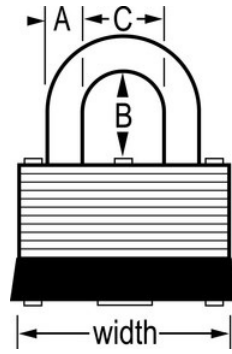

105KA

29mm,

- — 105KA29mm13mm5mm

- 29mm

-

-

-

-

105KA

29mm

A: 5mm B: 13mm C:
13mm

12

72

Master Lock Europe S.A.S.

10 avenue de l'arche - Le Colisée Gardens, bâtiment A - 92 400 Courbevoie - La Défense - France
O:+33-1-41437200 | F:+33-1-41437204
www.masterlock.eu