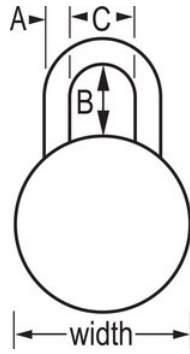

1500KALF
48mm 38mm ,

- - 1500KALF 3BlockGuard®8mm
 - BlockGuard®
 - 48mm
 - 38mm
 - 3
-

1500KALF

48mm

A: 7mm B: 38mm C:
21mm

6

36

Master Lock Europe S.A.S.