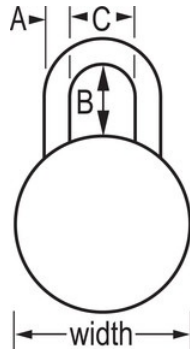

1502
48mm

- BlockGuard® 15023BlockGuard®7mm
 -
 - 48mm
 - 22mm
 - 3
 - -
 - 1525
-

1502

48mm

A: 7mm B: 22mm C:
21mm

25

Master Lock Europe S.A.S.

10 avenue de l'arche - Le Colisée Gardens, bâtiment A - 92 400 Courbevoie - La Défense - France
O:+33-1-41437200 | F:+33-1-41437204
www.masterlock.eu