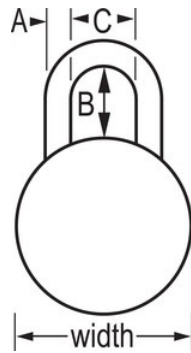

1502GLD

48mm

• BlockGuard® 1502GLD3BlockGuard®7mm

•

• 48mm

• 22mm

• 3

•

• 1525

•

1502GLD

48mm

A: 7mm B: 22mm C:
21mm

25

Master Lock Europe S.A.S.

10 avenue de l'arche - Le Colisée Gardens, bâtiment A - 92 400 Courbevoie - La Défense - France
O:+33-1-41437200 | F:+33-1-41437204
www.masterlock.eu