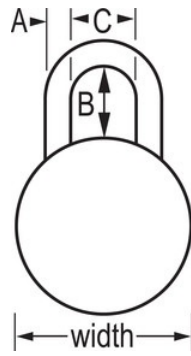

1502GRY

48mm

• BlockGuard® 1502GRY3BlockGuard® 7mm

•

• 48mm

• 22mm

• 3

•

• 1525

•

1502GRY

48mm

A: 7mm B: 22mm C:
21mm

25

Master Lock Europe S.A.S.

10 avenue de l'arche - Le Colisée Gardens, bâtiment A - 92 400 Courbevoie - La Défense - France
O:+33-1-41437200 | F:+33-1-41437204
www.masterlock.eu