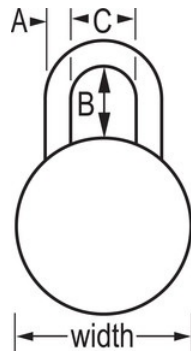

1502PRP

48mm

- BlockGuard® 1502PRP3BlockGuard®7mm

-

- 48mm

- 22mm

- 3

-

- 1525

-

1502PRP

48mm

A: 7mm B: 22mm C:
21mm

25

Master Lock Europe S.A.S.

10 avenue de l'arche - Le Colisée Gardens, bâtiment A - 92 400 Courbevoie - La Défense - France
O:+33-1-41437200 | F:+33-1-41437204
www.masterlock.eu