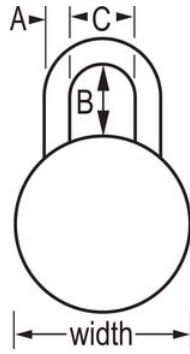

1502RED

48mm

- BlockGuard® 1502RED 3BlockGuard®7mm

-

- 48mm

- 22mm

- 3

-

- 1525

-

1502RED

48mm

A: 7mm B: 22mm C:
21mm

25

Master Lock Europe S.A.S.

10 avenue de l'arche - Le Colisée Gardens, bâtiment A - 92 400 Courbevoie - La Défense - France
O:+33-1-41437200 | F:+33-1-41437204
www.masterlock.eu