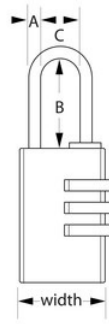

1509EURDKISS

30mm;

- 30mm 1509EURDKISS30mm5mm22mm3

-

- 3

-

1509EURDKISS

30mm

A: 5mm B: 22mm C:
14mm

4

24

Master Lock Europe S.A.S.

10 avenue de l'arche - Le Colisée Gardens, bâtiment A - 92 400 Courbevoie - La Défense - France
O:+33-1-41437200 | F:+33-1-41437204
www.masterlock.eu