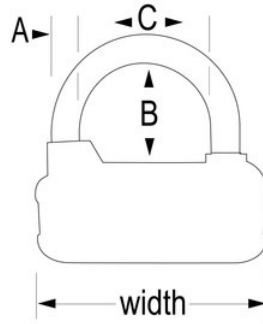

Master Lock®

1520EURD

64mm4;

• 64mm 1520EURDD 464mm7mm25mm42

•

• 4

• 2

•

1520EURD

64mm

A: 7mm B: 25mm C:
32mm

/

4

24

Master Lock Europe S.A.S.

10 avenue de l'arche - Le Colisée Gardens, bâtiment A - 92 400 Courbevoie - La Défense - France
O:+33-1-41437200 | F:+33-1-41437204
www.masterlock.eu